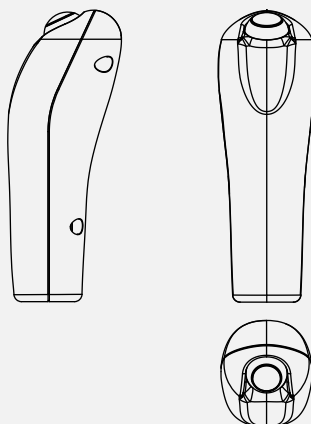

walvoil
MOTION BY PEOPLE

NEW

BWH

Impugnatura multifunzionale compatta

**BWH
IMPUGNATURA
MULTIFUNZIONALE
COMPATTA**

- Impugnatura caratterizzata da design compatto ed ergonomico
- Costruita in nylon caricato con fibra di vetro
- Possibilità di configurare fino a 3 pulsanti in totale

ESEMPIO DI CONFIGURAZIONE

Configurazione a tre pulsanti

Lato frontale

pulsante

Lato operatore

Configurazione a un pulsante

Senza logo

Logo "rabbit"