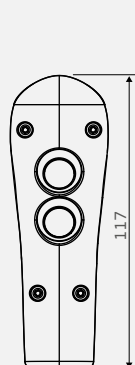

walvoil
MOTION BY PEOPLE

NEW

BWH

Impugnatura multifunzionale compatta

**BWH
IMPUGNATURA
MULTIFUNZIONALE
COMPATTA**

- Impugnatura caratterizzata da design compatto ed ergonomico
- Costruita in nylon caricato con fibra di vetro
- Possibilità di configurare fino a 3 pulsanti in totale

ESEMPIO DI CONFIGURAZIONE

Configurazione a tre pulsanti

Lato frontale

pulsante

Lato operatore

Configurazione a un pulsante

Senza logo

Logo "rabbit"